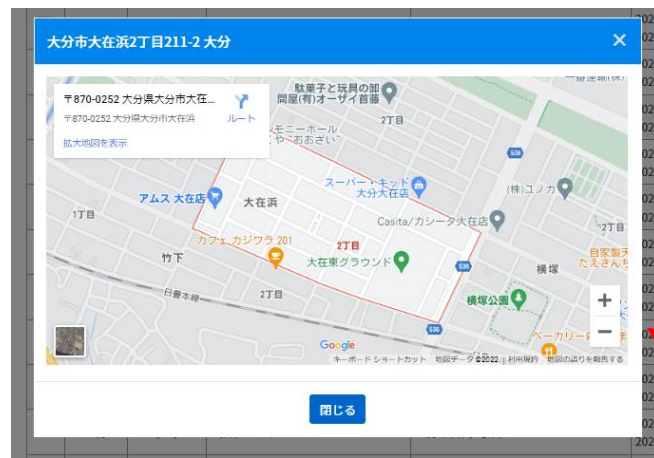

建築情報検索

Web大分の建築情報データは約10万件

- 建築情報検索では過去20年分以上のデータがあります。
- 検索結果はパソコン画面のほか、PDF、エクセルでの出力ができます。※1
- 専用住宅以外は建設地がMAPで閲覧できます。※2

建築情報検索をクリックするとメニュー画面が開きます

- ※1 エクセルでの出力は過去5年度分となります。それ以前のデータはお問い合わせください。
- ※2 住所表記がはっきりしない場合などは、地区全体表示になります。ご了承ください。

MAPマークをクリックすると地図が開きます！ ※2

<input type="checkbox"/>	大分	2021/12/24							2022/03/29	
<input type="checkbox"/>	大分	2022/01/07							2022/01/10~ 2022/04/10	店舗
<input type="checkbox"/>	大分	2021/12/24							2022/01/15~ 2022/06/15	専用住宅
<input type="checkbox"/>	大分	2021/12/24							2022/02/04~ 2022/05/31	専用住宅
<input type="checkbox"/>									2022/01/14~	